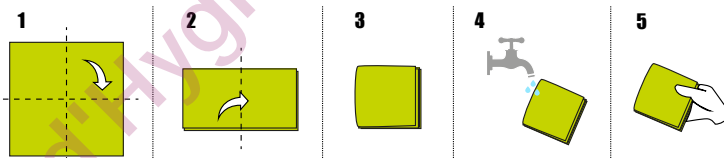

Pro wipe®

MAGIC GREEN

LAVETTE MICROFIBRE ANTI-BACTÉRIENNE 38 X 38 CM

En polyester 100 % recyclé et recyclable
Nettoyage efficace et rapide
Lavable et réutilisable 500 fois

> Utilisation

Lavette microfibre tricot à usage long, lavable et réutilisable jusqu'à 500 fois.
Utilisation à sec ou humide pour dépolir et dégraisser la saleté sans laisser de trace.
Respectueuse de l'environnement : composée de matériaux 100 % recyclés (bouteilles recyclées) et recyclables, elle assure un nettoyage rapide et efficace des surfaces. Ses solides finitions permettent de conserver sa forme (sans rétrécir) même après de nombreux lavages.

> Mode d'emploi

Laver la lavette avant la première utilisation.
Utilisation à sec : passer la lavette sur les surfaces à dépolir.
Utilisation humide : humidifier légèrement la lavette et frotter la zone à nettoyer pour éliminer poussière et saleté.
Pour un nettoyage optimal, plier la lavette comme indiqué sur le dessin ci-dessous et utiliser l'ensemble des surfaces.
Laver à une température de 60°C avec une lessive pour tissus colorés.

> Composition

100 % MICROFIBRE
• Polyester : 100 %

> Caractéristiques

• Poids : ± 55 g
• Dimensions : 38 x 38 cm
• Coloris : Bleu, rose, vert, jaune
• Technologie : Microfibre (PET recyclé)
• Densité : 340 g/m²
• Rétrécit jusqu'à 3.1 %

> Logistique

	<u>BLEU</u>	<u>VERT</u>	<u>JAUNE</u>	<u>ROSE</u>
Conditionnement	sachet de 5 pcs	sachet de 5 pcs	sachet de 5 pcs	sachet de 5 pcs
Colis	100 (20 sach x 5)	100 (20 sach x 5)	100 (20 sach x 5)	100 (20 sach x 5)
Colis dimensions extérieures (cm)	40 x 20 x 27 H	40 x 20 x 27 H	40 x 20 x 27 H	40 x 20 x 27 H
Poids brut	7,5 kg	7,5 kg	7,5 kg	7,5 kg
Code produit	017131	017132	017133	017134