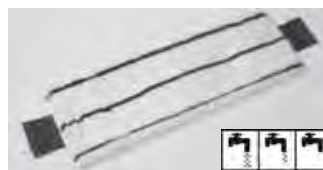

Frange Ultra Speed Microplus

Haute performance de nettoyage grâce aux microfibres, utilisable sur tous types de sols.
Bandes diagonales rugueuses pour désincruster sans efforts les taches tenaces.

- 100% microfibres polyester
- Bandes diagonales en polyamides
- Lavable à 60°C.

Frange Ultra Speed Safe Mop

Une frange spécialement étudiée pour les sols de sécurité et anti-dérapant, offrant un effet récurant et une durabilité accrue.

- Fibres en polyamide
- Fibres en polyester
- Lavable à 60°C.